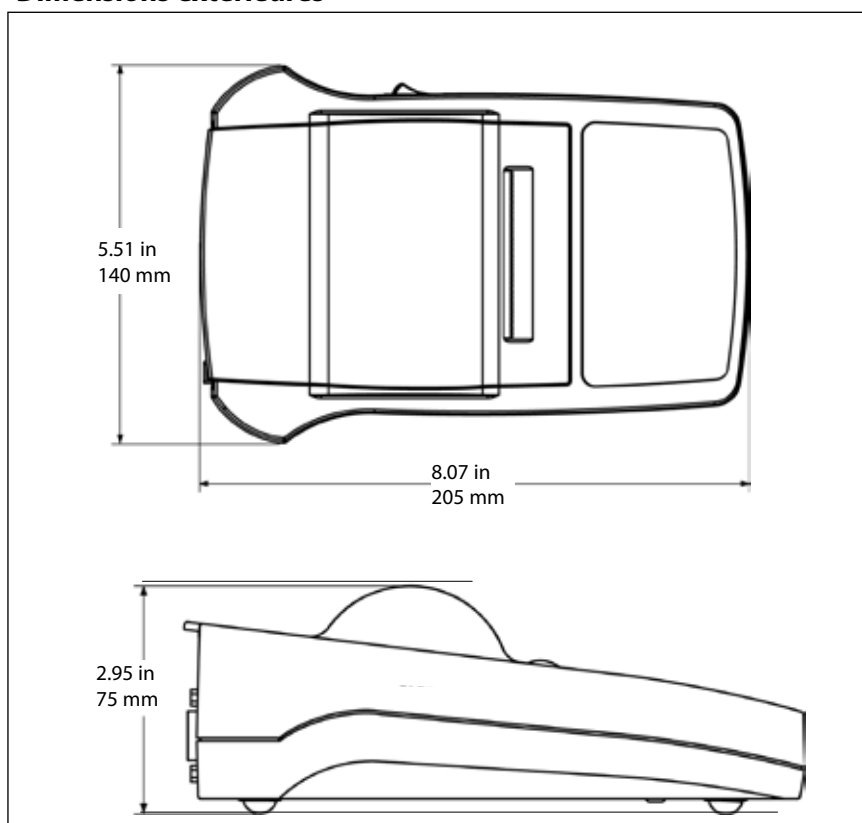

SF40A Imprimante à Impact

Modèle	SF40A
Nombre de colonnes	40 colonnes
Vitesse d'impression	Environ 1,2 lignes par seconde
Application	Impression à impact, statistiques, totalisation
Rouleau de papier (L x dia.)	Papier standard 57,5 mm x Ø 60 mm maxi / 2,26 pouces x Ø 2,36 pouces maxi
Alimentation requise	Entrée d'adaptateur secteur : 100-240 V c.a., 50-60 Hz Sortie d'adaptateur secteur : 12 V c.c., 2,5 A
Interface	RS232C
Température ambiante	0 °C - 40 °C
Dimensions de l'imprimante (l x L x H)	140 x 205 x 75 mm
Poids net	740 g (rouleau de papier compris)
Poids à l'expédition	0.8 kg

Autres caractéristiques standard

Indicateur d'état, 40 caractères par ligne, permet d'effectuer des opérations de remise à zéro et de tare directement depuis l'imprimante
Impression multilingue : anglais, espagnol, allemand, italien, français, chinois, coréen, japonais, russe, polonais, portugais, hongrois et tchèque.

Pièces détachées et accessoires

Rouleaux papier (2 pièces)	12120799
Axe de rotation papier	30063920
Cassette ruban encreur	30529322
Câble RS9 M/F (inclus)	30529323
Câble Adaptateur RS9 F/M (inclus)	30059316
SF40A Câble RS9 F/Bare Wire	80500552
Câble d'alimentation AU MB	12120313

Dimensions extérieures